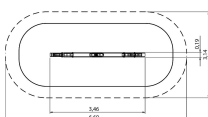

Übersicht

Viersitzer Wippe

Lilowersum

Produktnummer: 8LW-00150-H

Preis

1.359,00 €*

*Preise inkl. MwSt. zzgl. Versandkosten