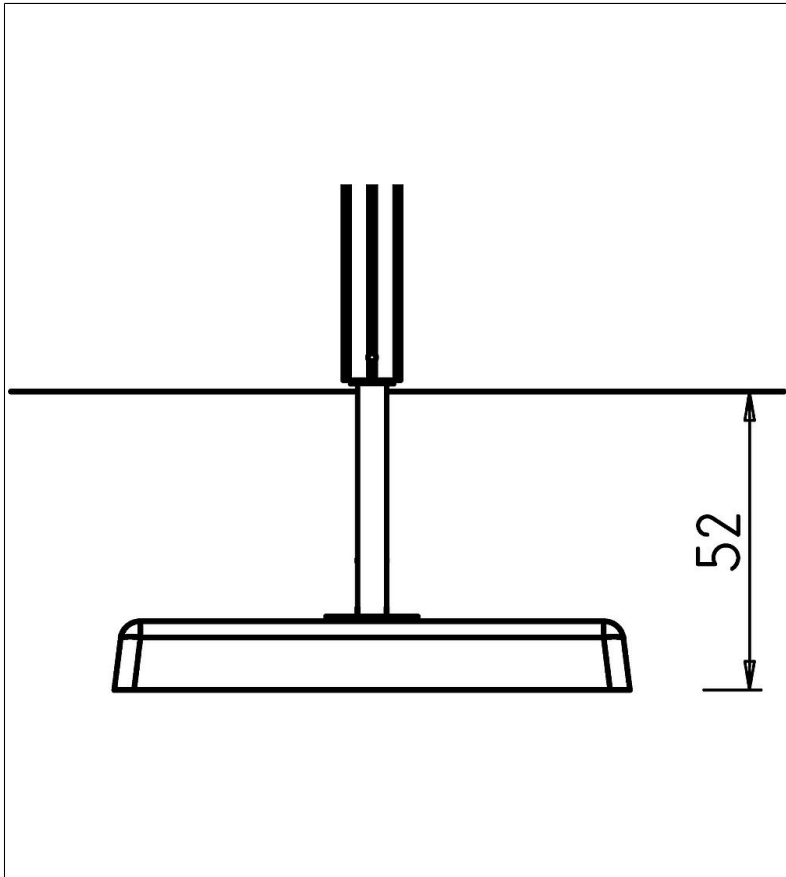

8LW-00175-0

**FERTIGFUNDAMENT
KLEIN 900X200X120
(LxBXH) BETON, GRAU**

Größe

90x20x12 cm (LxBxH)