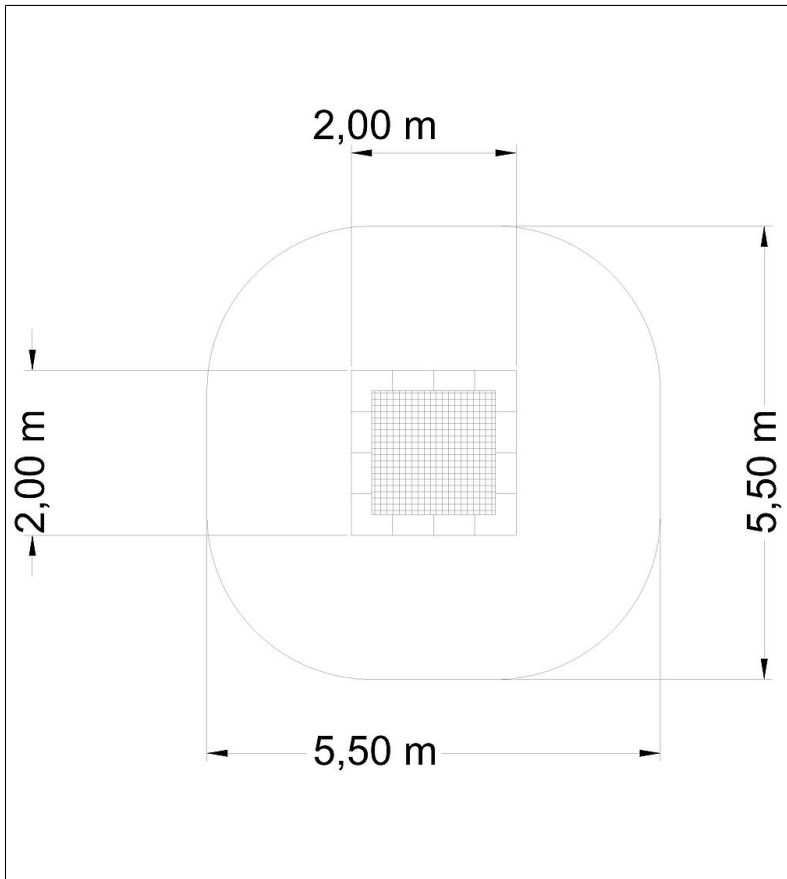

8LW-00194-0

**BODENTRAMPOLIN  
JUMP M 2,00X2,00 M  
BLAU, GELB**

Größe

200x200 cm