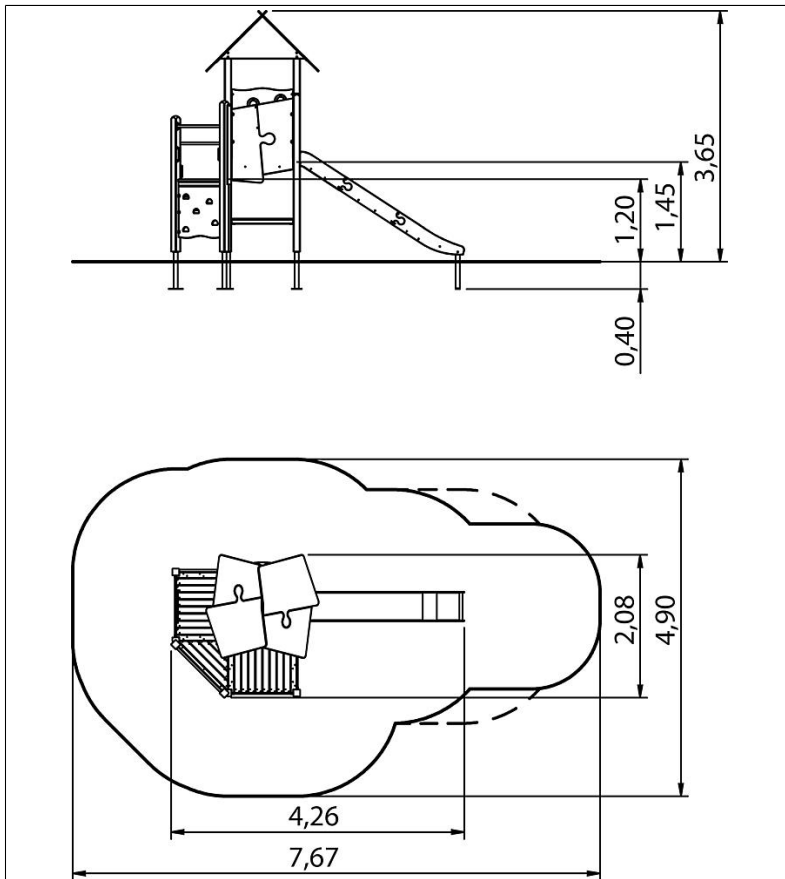

8LW-00107-H SPIELANLAGE AQUARIUS NH KDI, FL 1 PETROL-GELB

Mindest-Raum

767x490x325 cm

freie Fallhöhe

145 cm

Fundamente

9x FFk oder 7x OF

3⁺