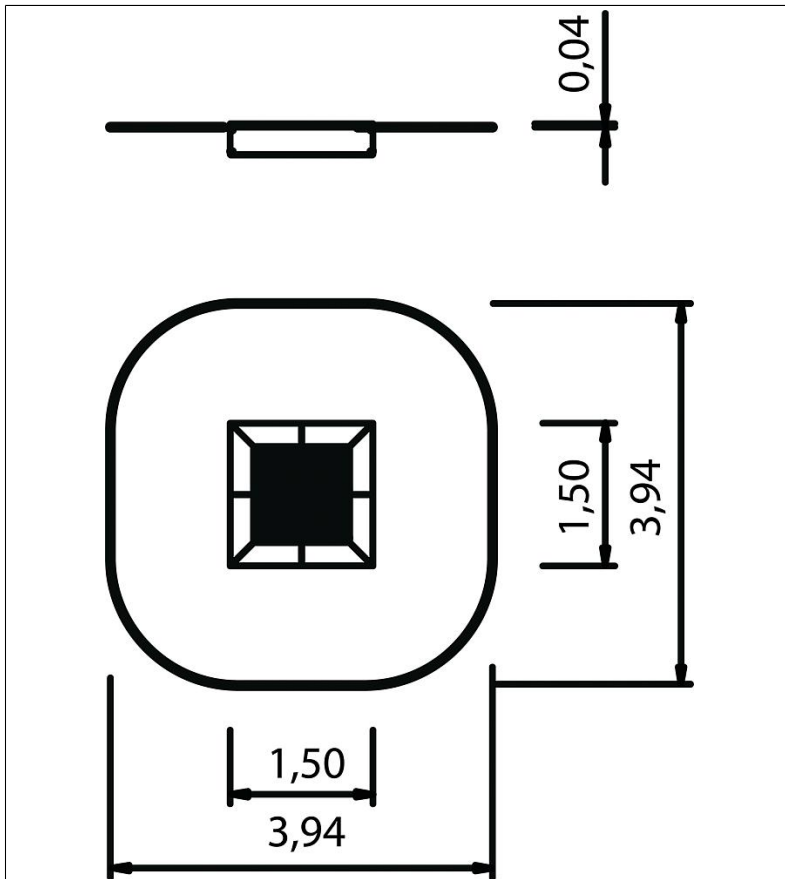

8LW-00185-0

BODENTRAMPOLIN KIDS TRAMP PLAYGROUND,

Größe

150x150 cm