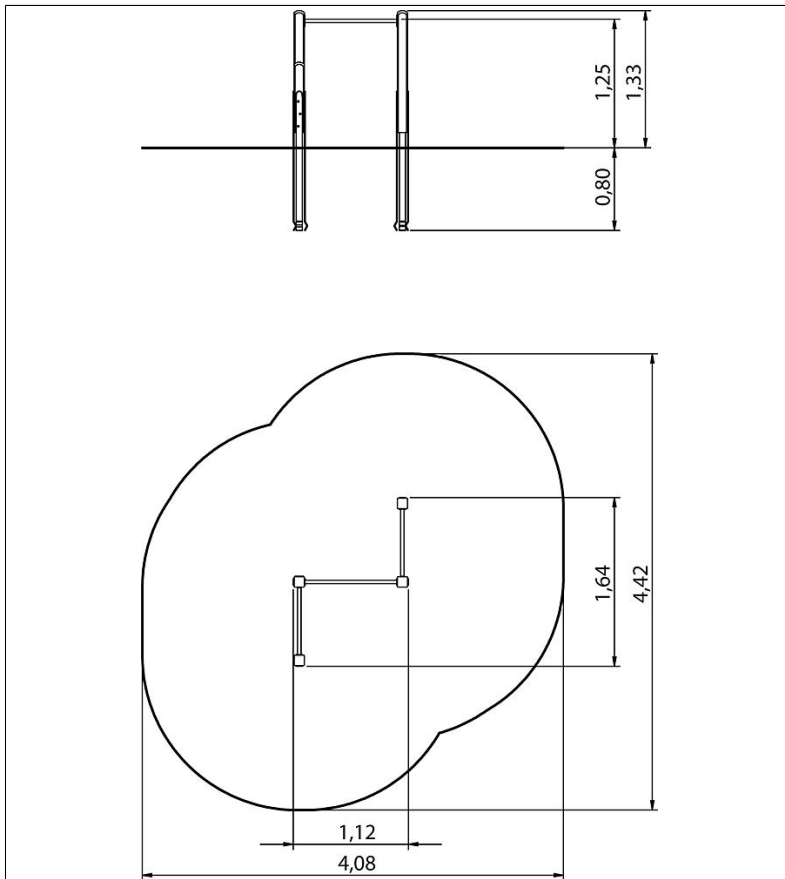

8LW-00117-H

DREISTUFENRECK NH KDI, FL 1

Mindest-Raum

408x442x303 cm

freie Fallhöhe

123 cm

Fundamente

4x 0F