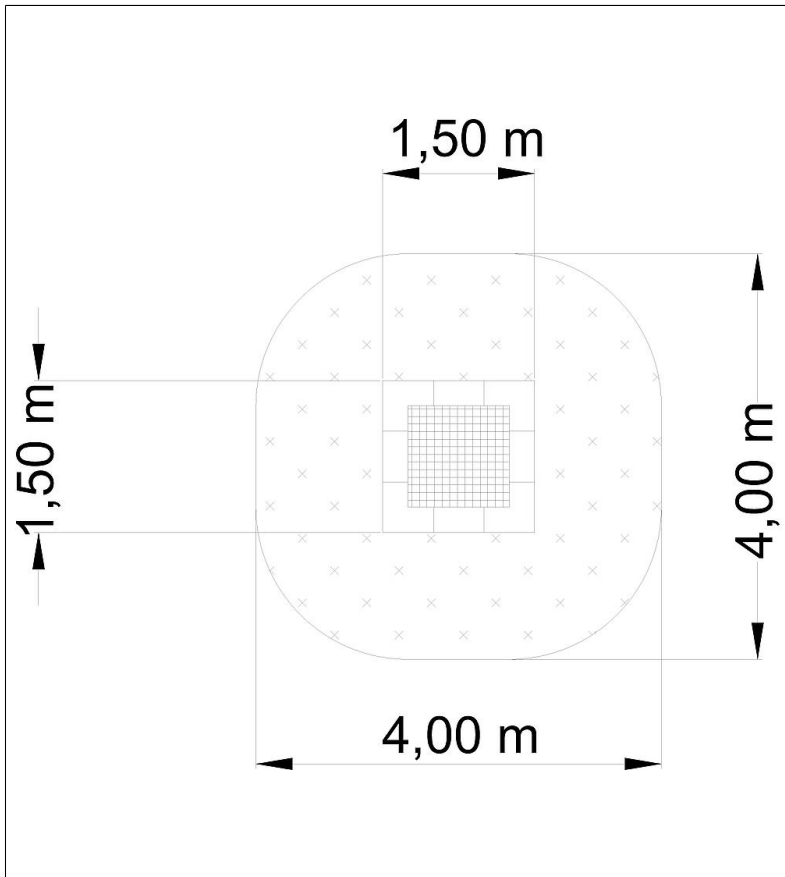

8LW-00192-0

**BODENTRAMPOLIN  
JUMP XS 1,5X1,5  
M SCHWARZ, GELB,**

Größe

150x150 cm