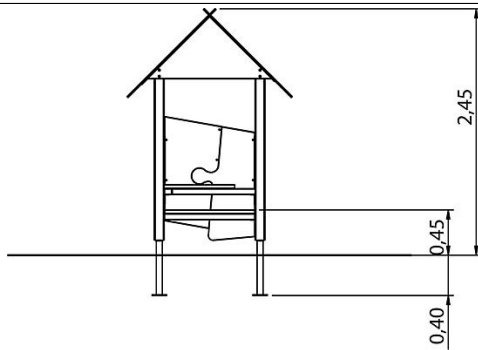

# 8LW-00095-H

## SPIELHAUS POLARIS NH KDI, FL 1 PETROL- GELB

Mindest-Raum

400x400x225 cm

freie Fallhöhe

45 cm

Fundamente

4x FFk oder 4x OF