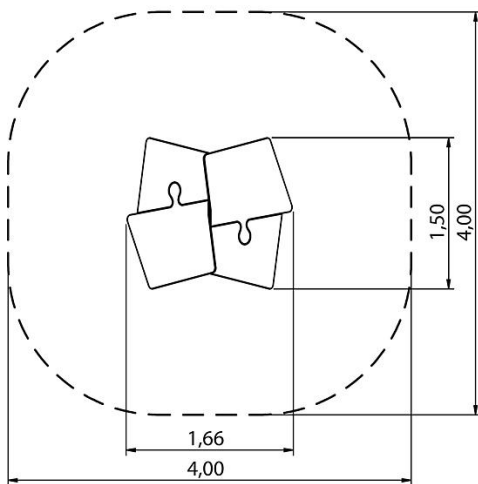

## SPIELHAUS POLARIS NH KDI, FL 1 PETROL- GELB

Mindest-Raum

400x400x225 cm

freie Fallhöhe

45 cm

Fundamente

4x FFk oder 4x OF