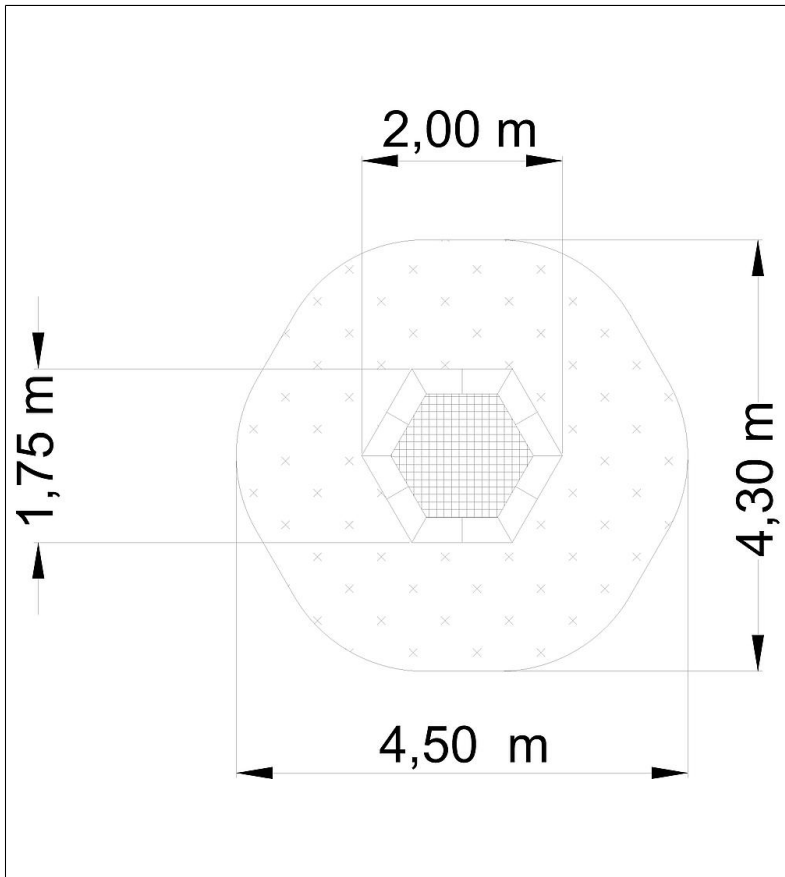

8LW-00196-0

**BODENTRAMPOLIN
JUMP 6 Ø 200X170
CM BLAU, GELB**

Größe

Ø 200x170 cm