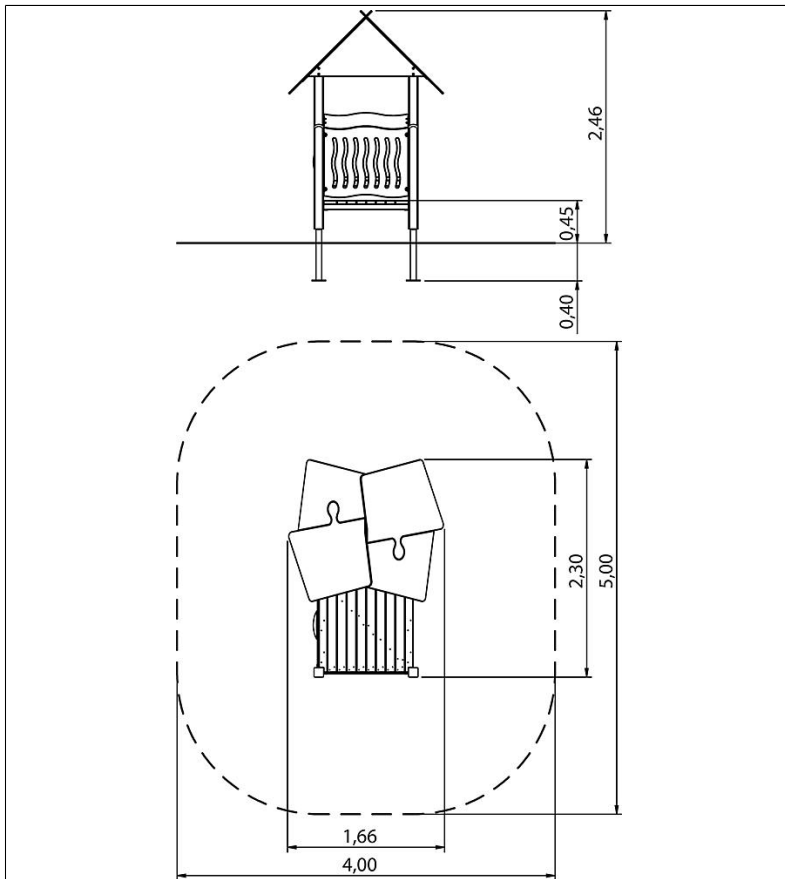

# 8LW-00096-H

## SPIELHAUS POLLUX NH KDI, FL 1 PETROL- GELB

	Mindest-Raum	400x500x225 cm
	freie Fallhöhe	45 cm
	Fundamente	6x FFk oder 6x OF