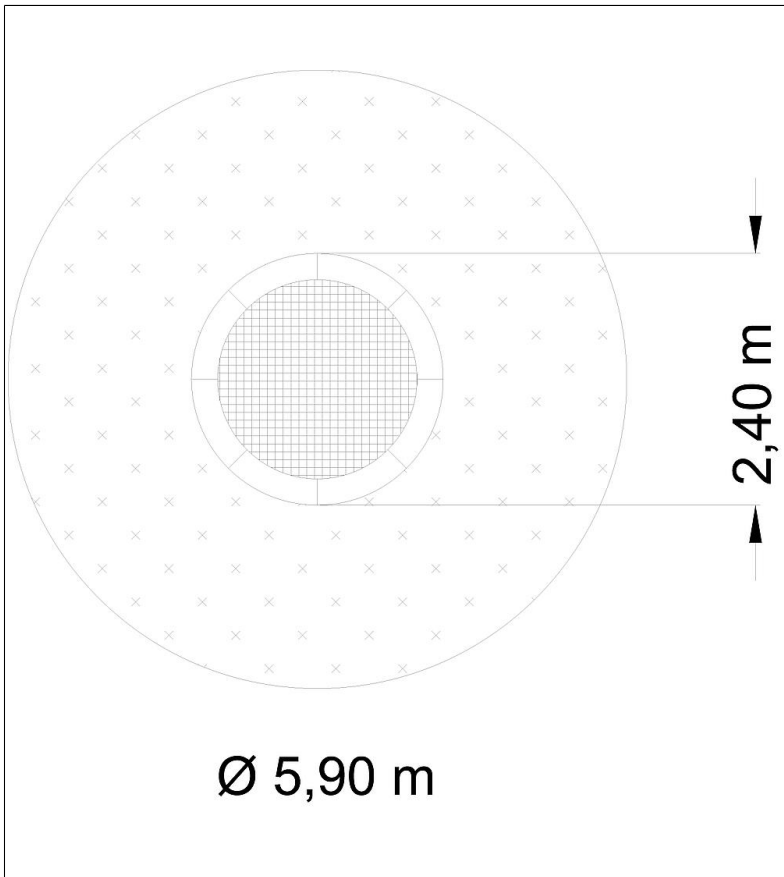

8LW-00191-0

**BODENTRAMPOLIN  
JUMP RUND Ø 240  
CM SCHWARZ, GELB,**

Größe

Ø 240 cm