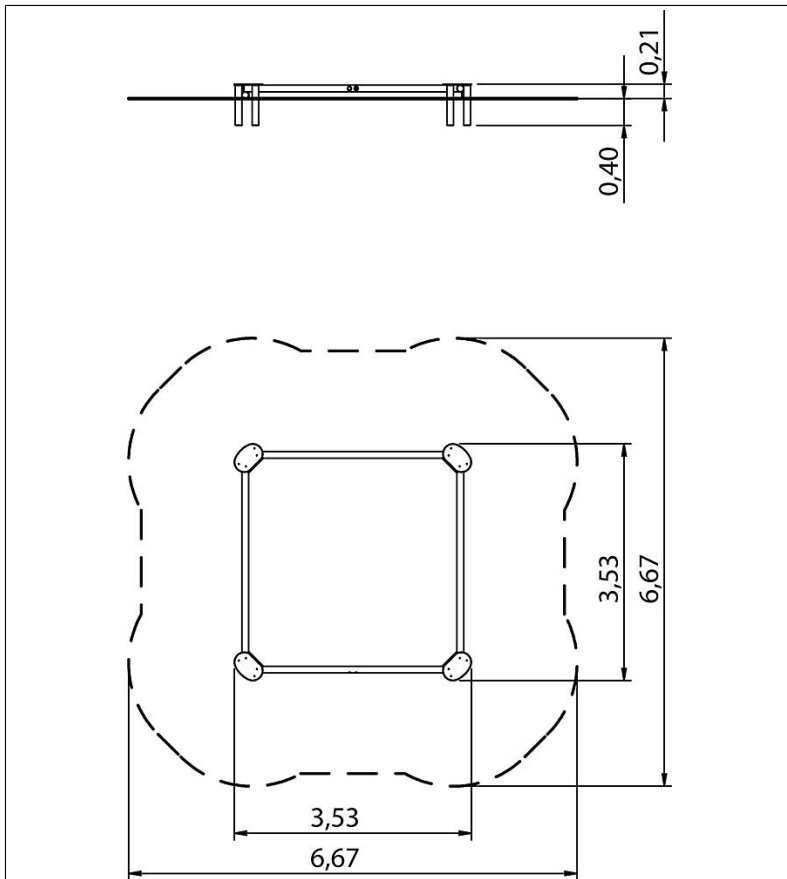

8LW-00173-H

**PALISADENSANDKASTEN
QUADRAT 355X355CM
NH-RAL KDI,**

Größe

360x360cm (LxB)