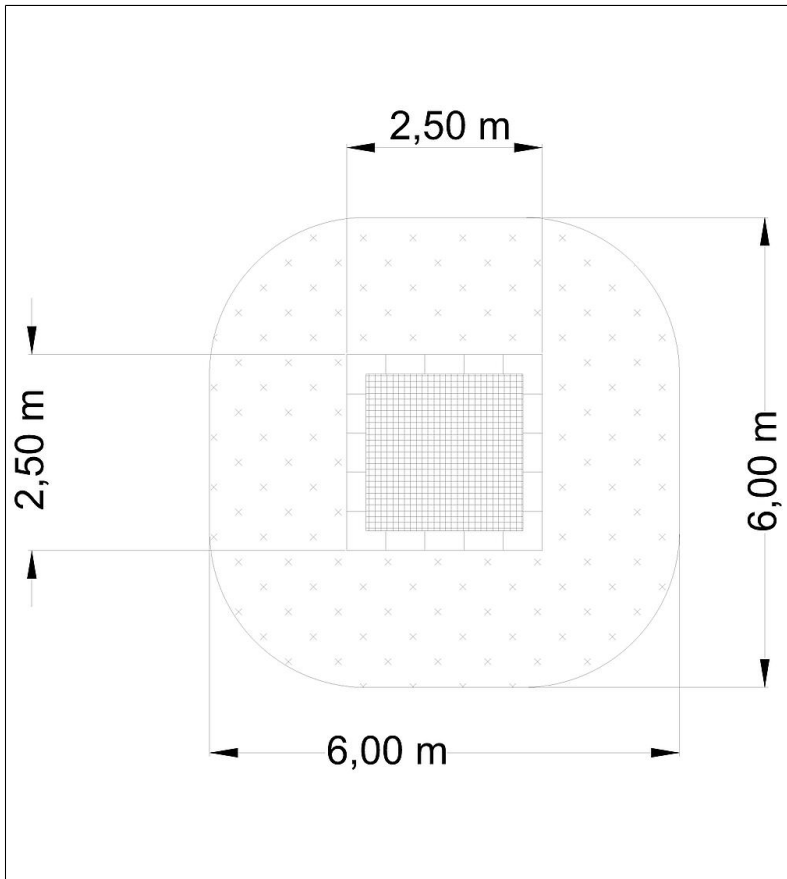

8LW-00195-0

**BODENTRAMPOLIN
JUMP L 2,50X2,50
M SCHWARZ, GELB,**

Größe

250x250 cm