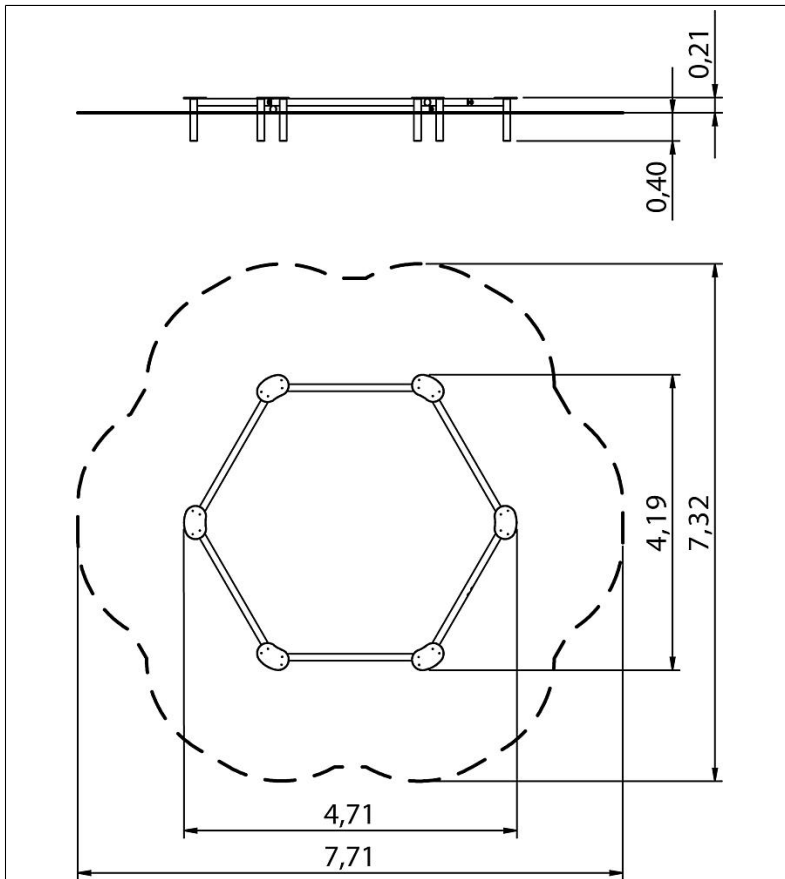

8LW-00174-H

**PALISADENSANDKASTEN
SECHSECK**

428X490CM NH-

Größe

428x490cm (LxB)